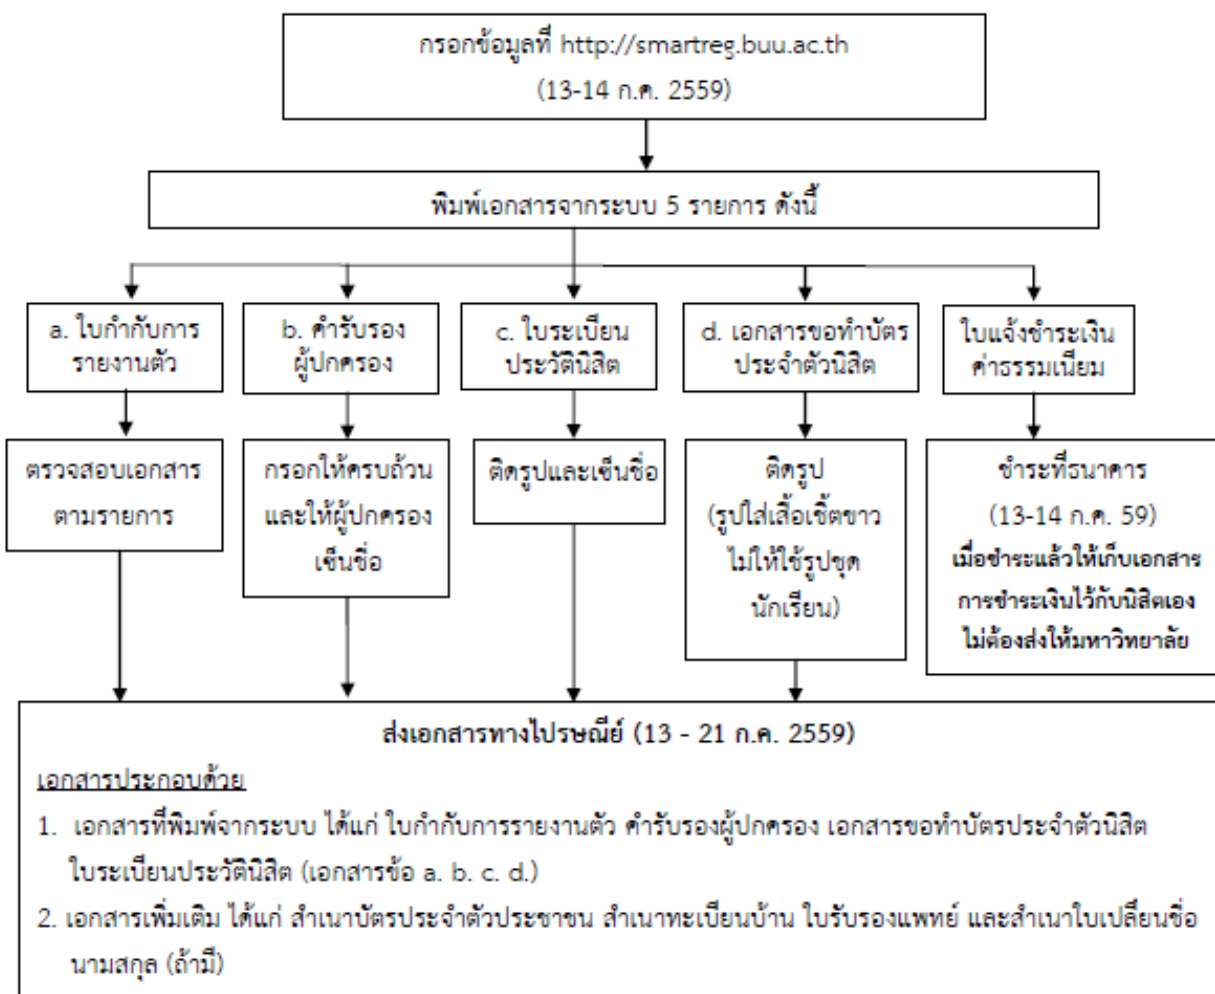

กำหนดการการรายงานตัวออนไลน์

วัน	รายการปฏิบัติ
13-14 กรกฎาคม 2559 (13 ก.ค. 59 ตั้งแต่เวลา 10.00 น. เป็นต้นไป)	- กรอกข้อมูลและจองหอพักที่ http://smartreg.buu.ac.th - พิมพ์เอกสารจากระบบ
13-14 กรกฎาคม 2559	ชำระเงินที่ธนาคาร แล้วเก็บเอกสารการชำระเงินไว้กับตนเอง ไม่ต้องส่งให้มหาวิทยาลัย
13-21 กรกฎาคม 2559	ส่งเอกสารมาที่กองทะเบียนและประมวลผลการศึกษา มหาวิทยาลัยบูรพา
	ตรวจสอบข้อมูลหอพัก การชำระเงิน และการส่งเอกสารผ่านเว็บไซต์

หมายเหตุ คำธรรมเนียมการรายงานตัว ตรวจสอบที่ <http://reg.buu.ac.th> เมนู "ค่าธรรมเนียมการศึกษา

ขั้นตอนการรายงานตัวเพื่อยืนยันสิทธิ์การเข้าศึกษา

กรณีที่ผู้มีสิทธิ์เข้าศึกษาไม่รายงานตัวตามขั้นตอนดังกล่าวและชำระค่าธรรมเนียมต่าง ๆ ภายในวันที่กำหนด จะถือว่าผู้นั้นสละสิทธิ์การขึ้นทะเบียนเป็นนิสิต

ประกาศ ณ วันที่ กรกฎาคม พ.ศ. 2559

(นายอานัติ ดีพัฒนา)

ผู้รักษาการแทนรองอธิการบดี ปฏิบัติการแทน
ผู้รักษาการแทนอธิการบดีมหาวิทยาลัยบูรพา